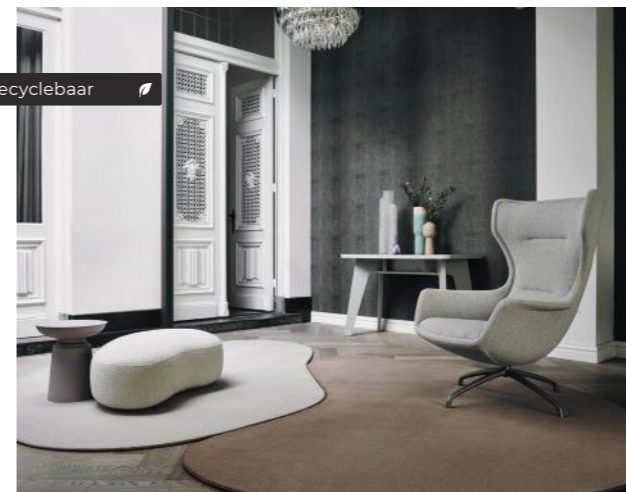

Recyclebaar