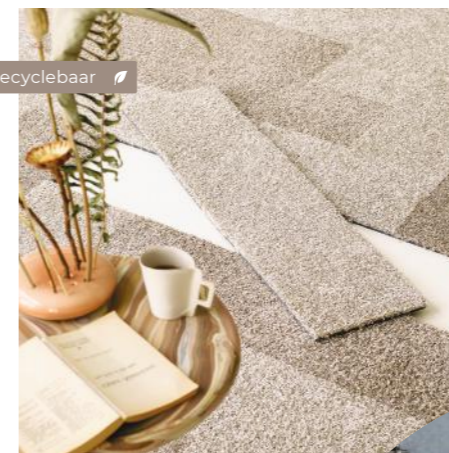

100% Recyclebaar